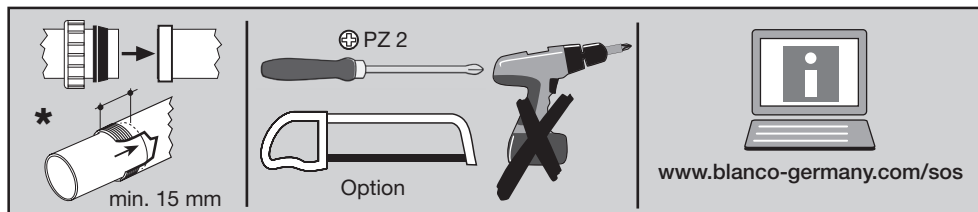

BLANCO

Art. No. 234 075

InFino®

BLANCO

BLANCO GmbH + Co KG

Service

Tel.: +49 7045 44-81 419

info@blanco-germany.com