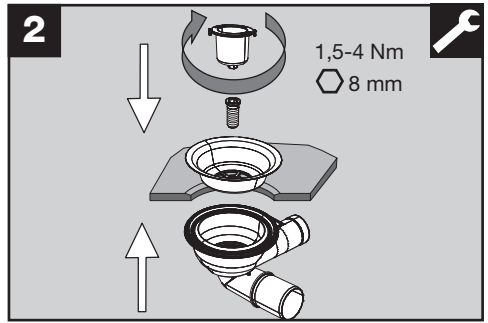

BLANCO

Art. No. 234 075

InFino®

BLANCO

BLANCO GmbH + Co KG

Service

Tel.: +49 7045 44-81 419

info@blanco-germany.com