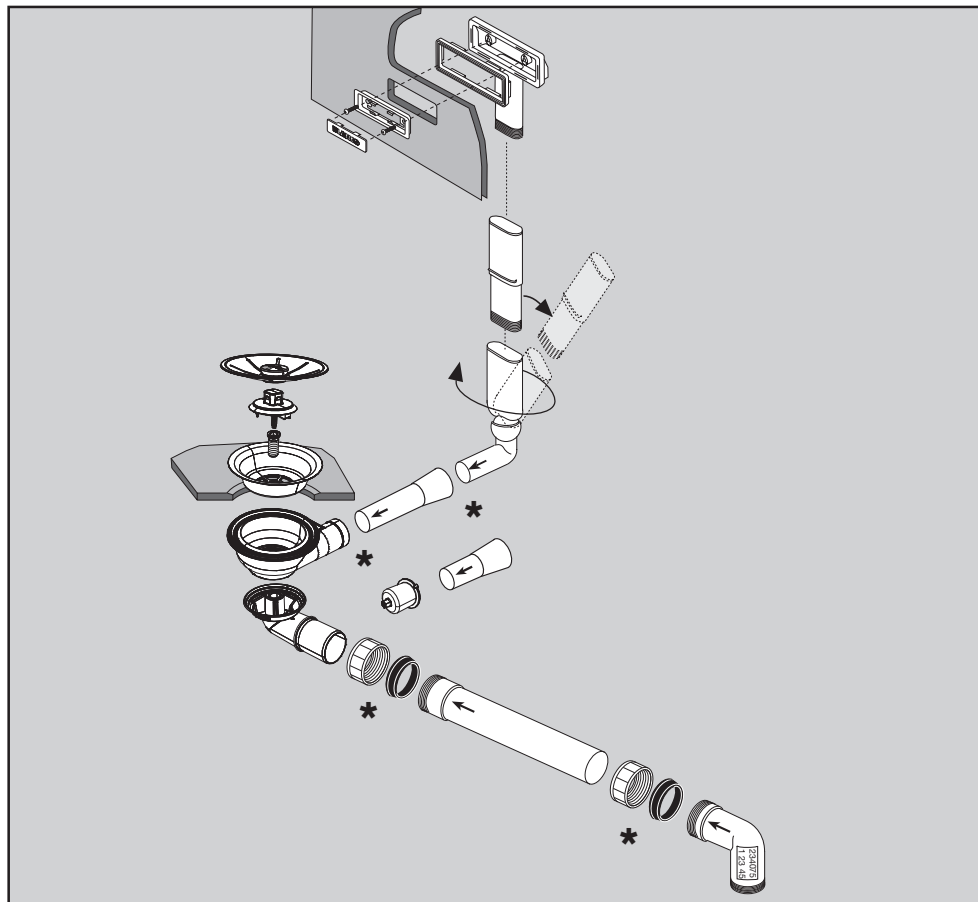

BLANCO

Art. No. 234 075

InFino®

BLANCO

BLANCO GmbH + Co KG

Service

Tel.: +49 7045 44-81 419

info@blanco-germany.com