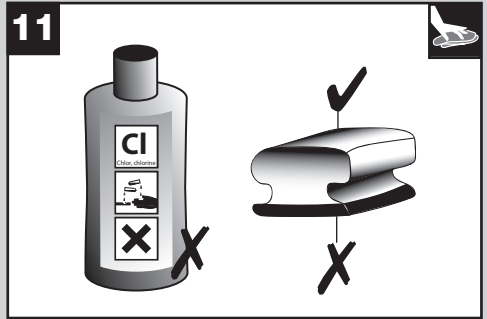

BLANCO

Art. No. 234 075

InFino®

BLANCO

BLANCO GmbH + Co KG

Service

Tel.: +49 7045 44-81 419

info@blanco-germany.com