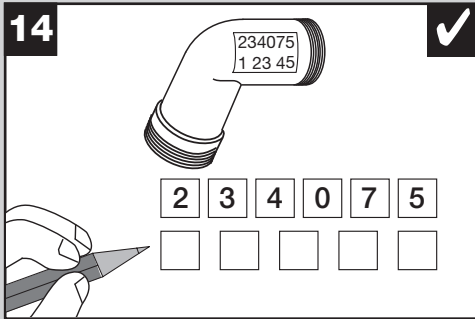

BLANCO

Art. No. 234 075

InFino®

BLANCO

BLANCO GmbH + Co KG

Service

Tel.: +49 7045 44-81 419

info@blanco-germany.com