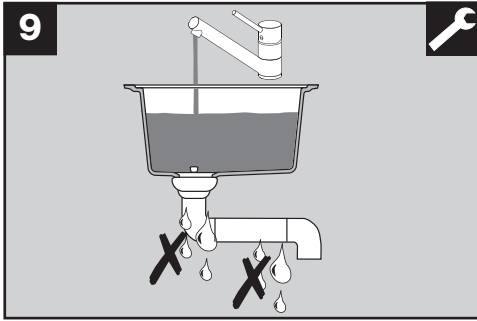

BLANCO

Art. No. 234 075

InFino®

BLANCO

BLANCO GmbH + Co KG

Service

Tel.: +49 7045 44-81 419

info@blanco-germany.com