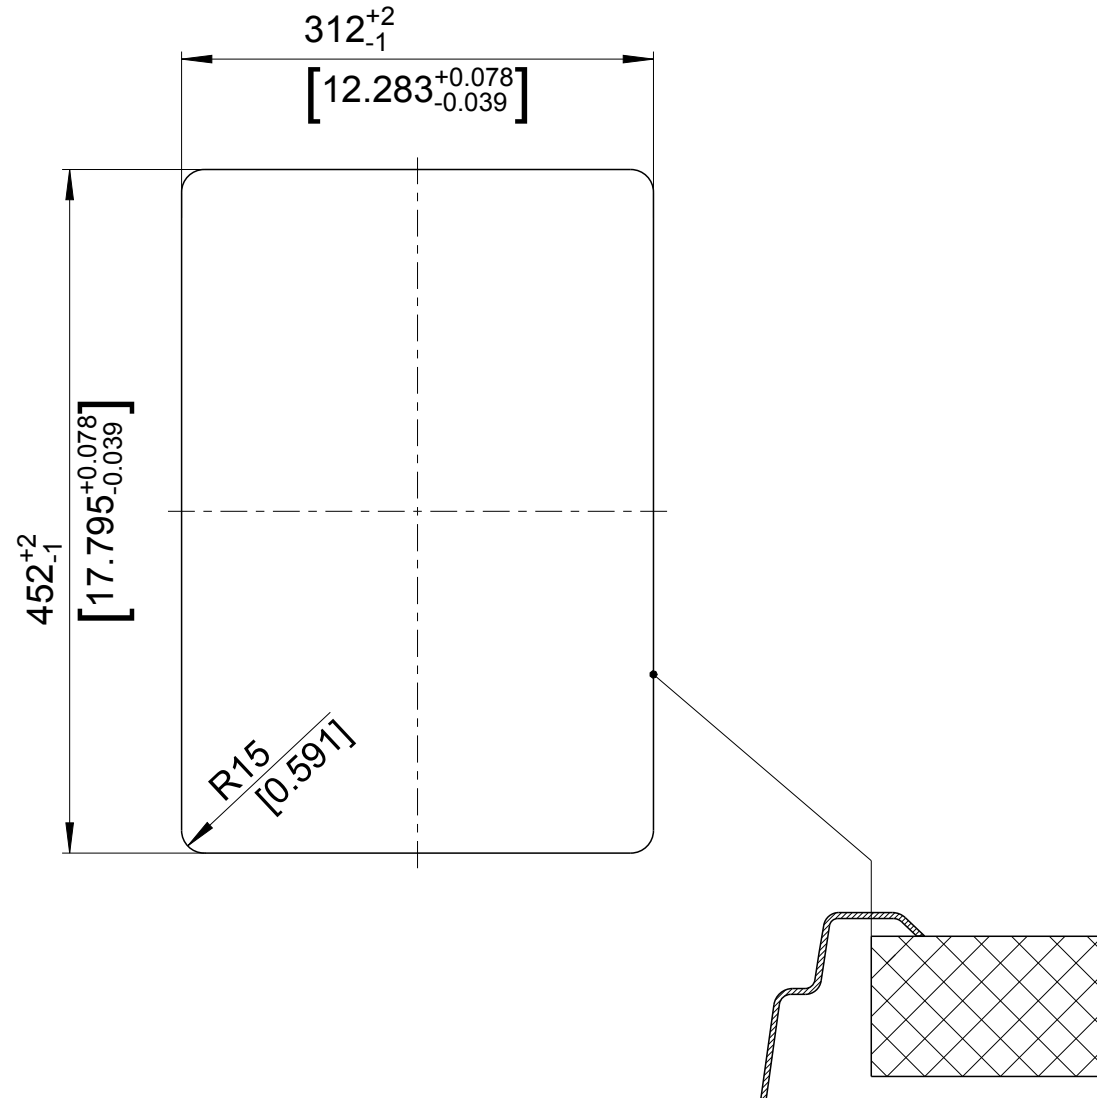

mm
[inch]

BLANCO

BLANCO TOP EE 3x4

Änderungen vorbehalten. Aktuellste Version im Internet.
Subject to modifications. Latest version on the internet.

Edelstahl / Stainless steel

M 1:5

03/2015

top_ee_3x4_s_i

1000180931