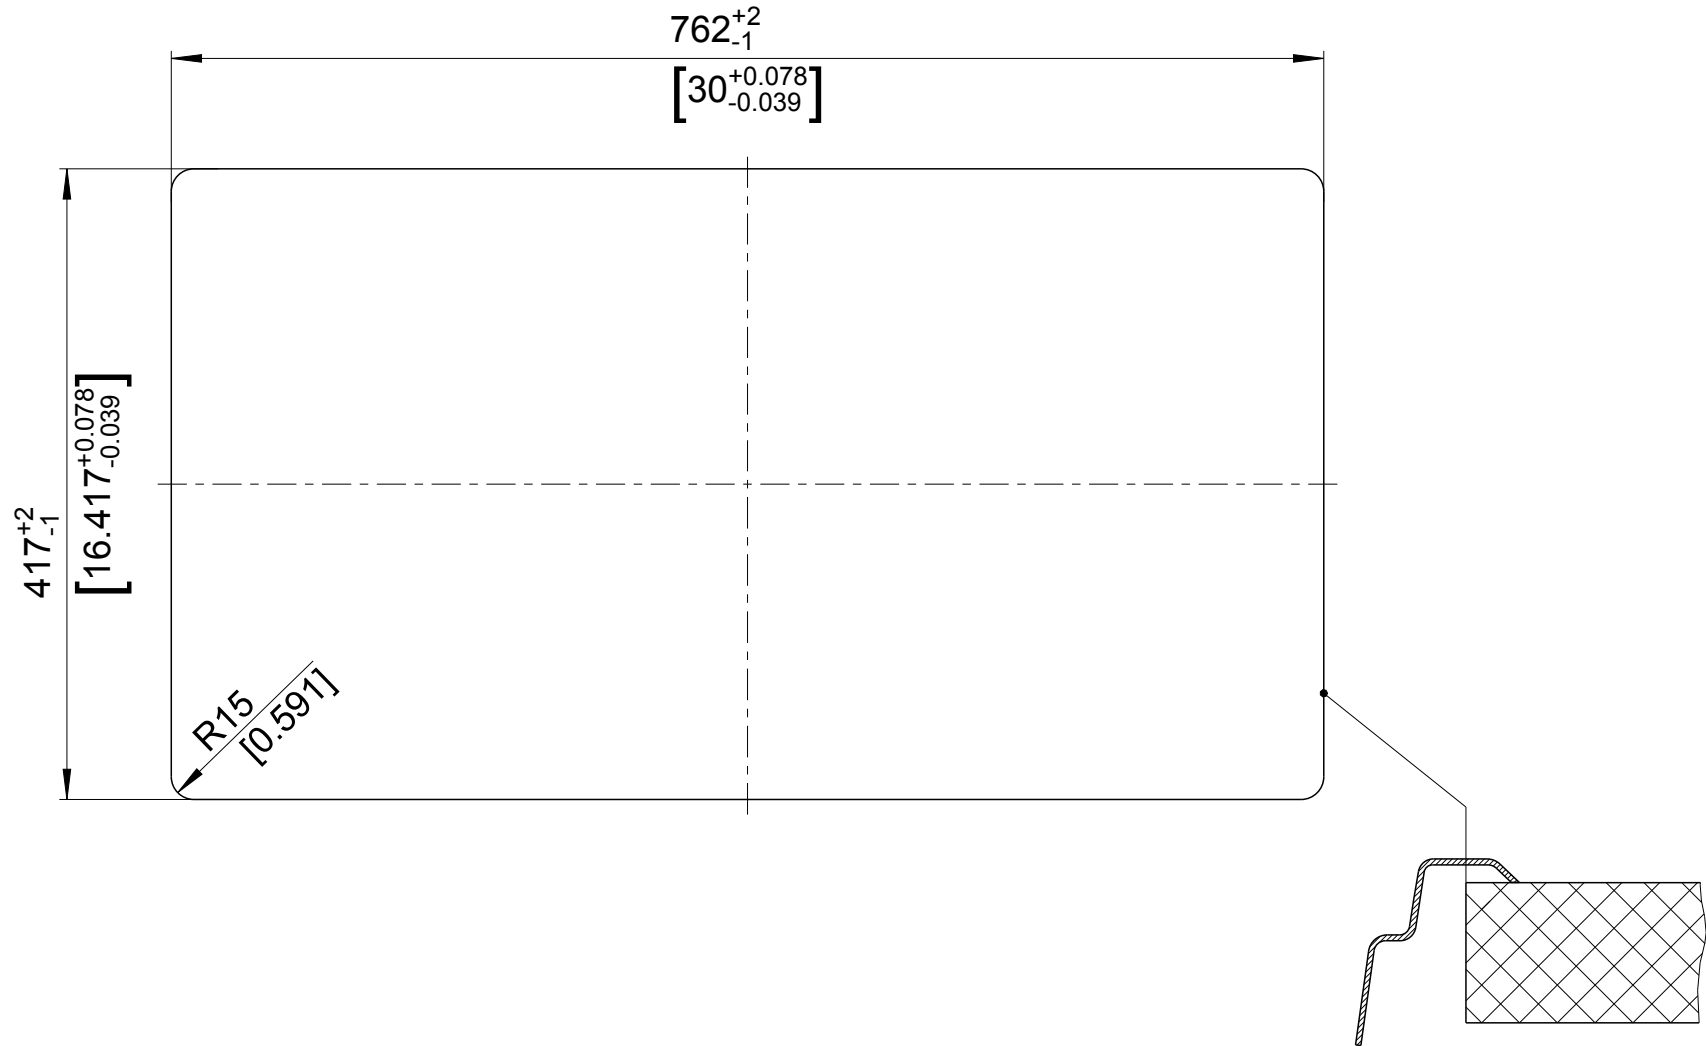

mm
[inch]

BLANCO

BLANCO TOP ED 8x4

Änderungen vorbehalten. Aktuellste Version im Internet.
Subject to modifications. Latest version on the internet.

Edelstahl / Stainless steel

M 1:5

02/2015

top_ed_8x4_s_i

1000180930