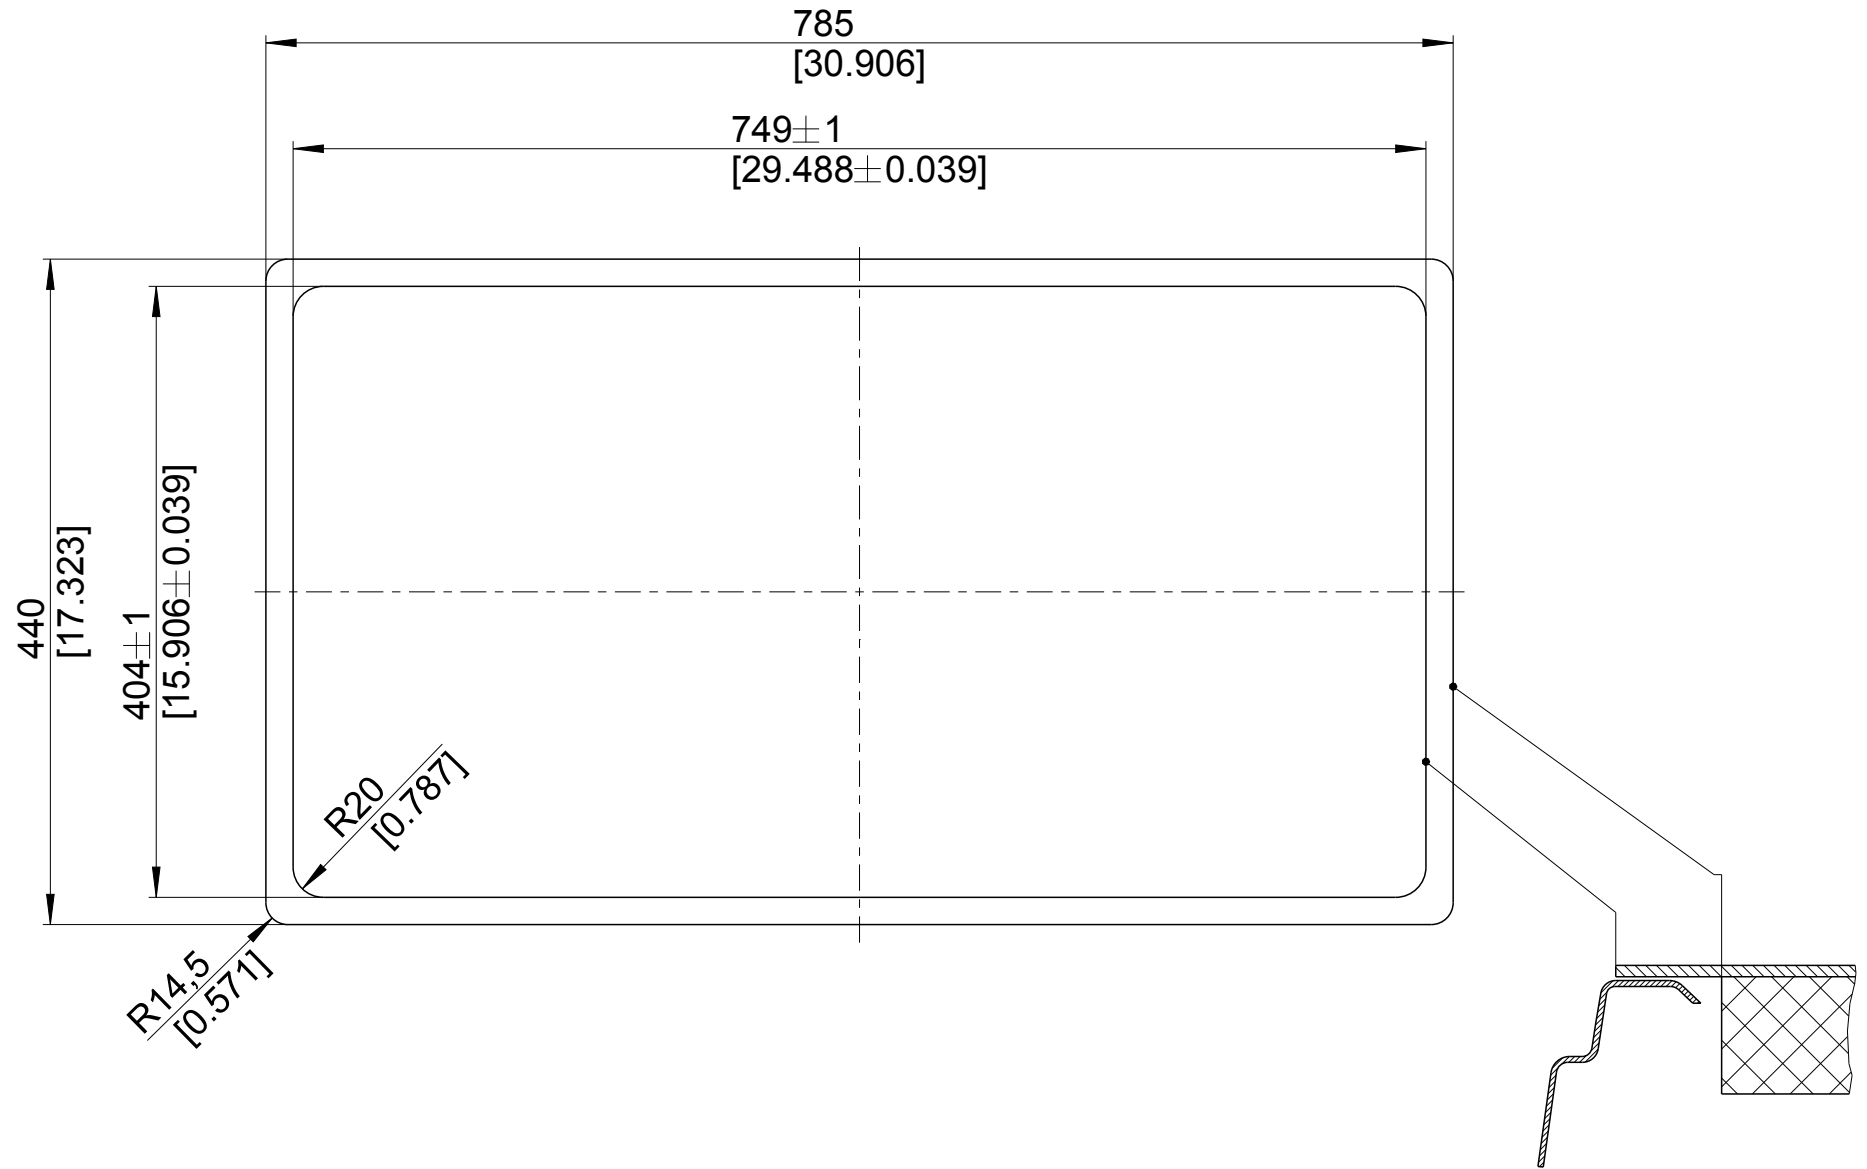

mm
[inch]

BLANCO

BLANCO TOP ED 8x4

Änderungen vorbehalten. Aktuellste Version im Internet.
Subject to modifications. Latest version on the internet.

Edelstahl / Stainless steel

M1:5

03/2015

top_ed_8x4_s_b

1000187904