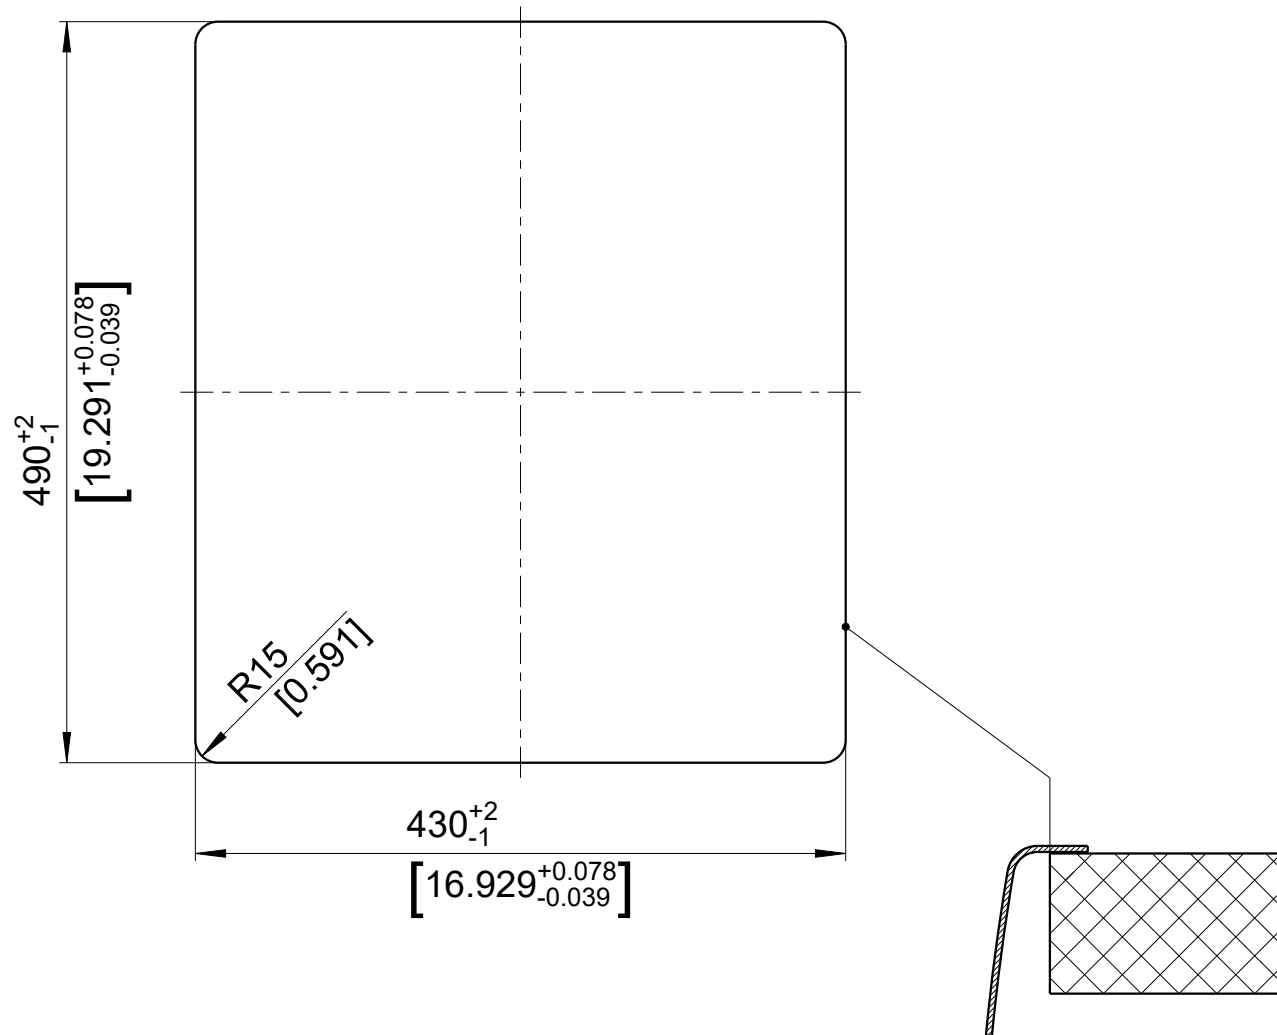

mm
[inch]

BLANCO

BLANCO SUPRA 400-IF/A R12

Änderungen vorbehalten. Aktuellste Version im Internet.
Subject to modifications. Latest version on the internet.

Edelstahl / Stainless steel

M 1:5

06/2020

supra_400-ifa_r12_s_i_b