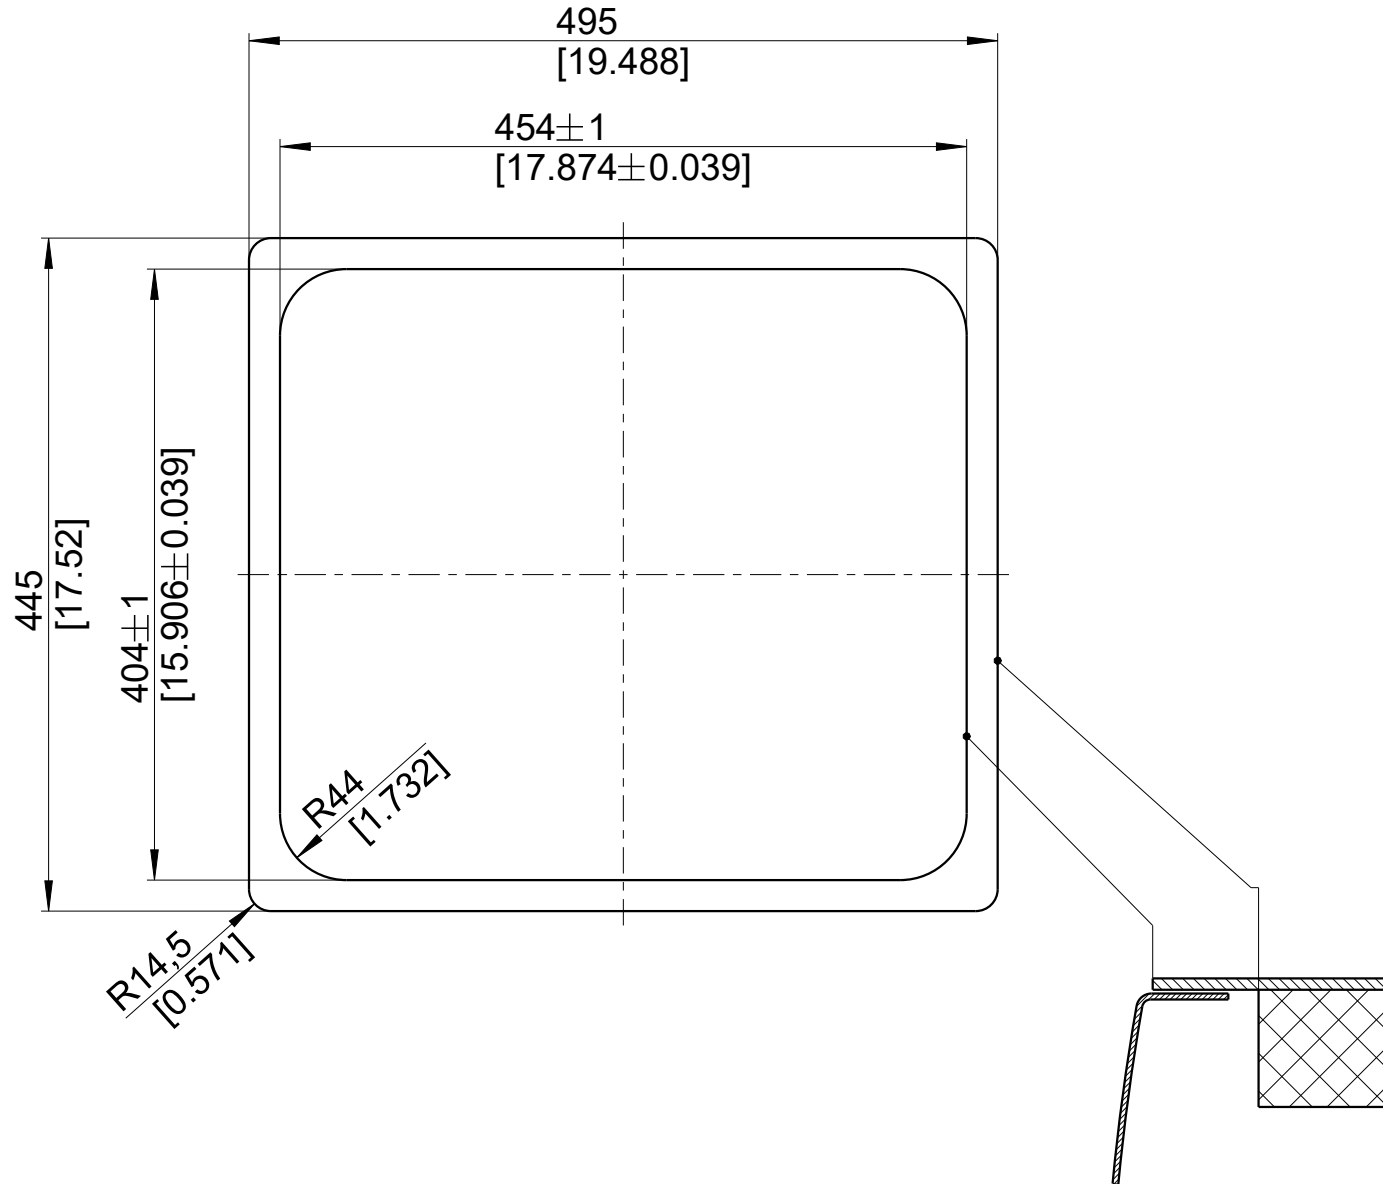

mm
[inch]

BLANCO

BLANCO SOLIS 450-IF

Änderungen vorbehalten. Aktuellste Version im Internet.
Subject to modifications. Latest version on the internet.

Edelstahl / Stainless steel

M 1:5

01/2020

solis_450-if_s_b_f