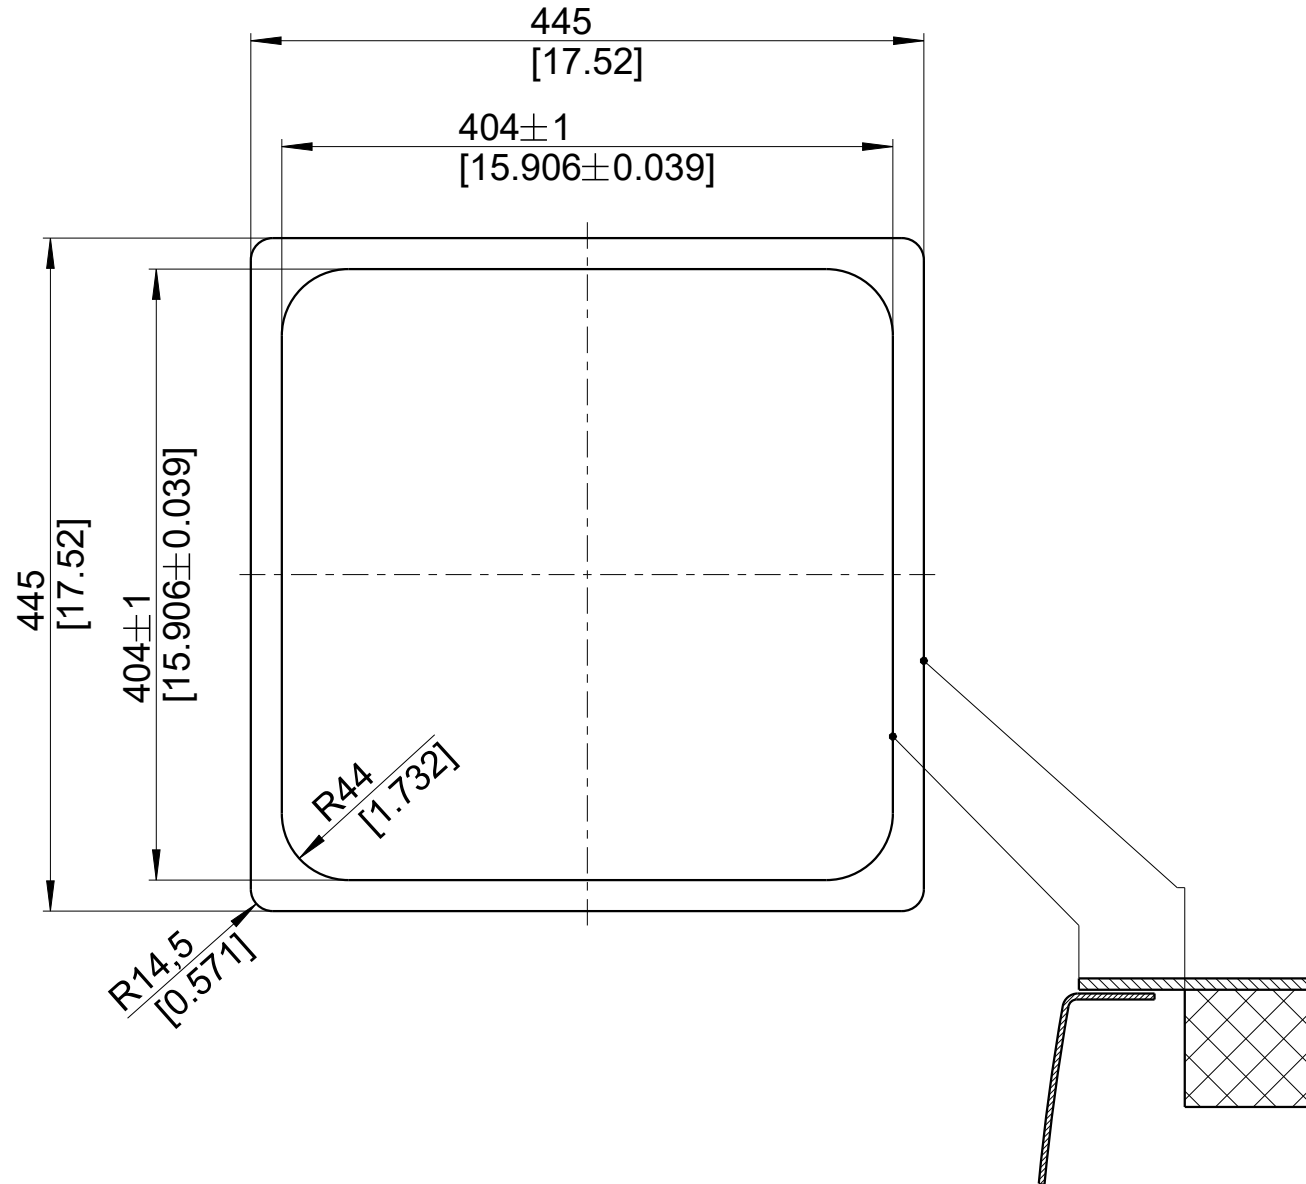

mm
[inch]

BLANCO

BLANCO SOLIS 400-IF

Änderungen vorbehalten. Aktuellste Version im Internet.
Subject to modifications. Latest version on the internet.

Edelstahl / Stainless steel

M 1:5

01/2020

solis_400-if_s_b_f