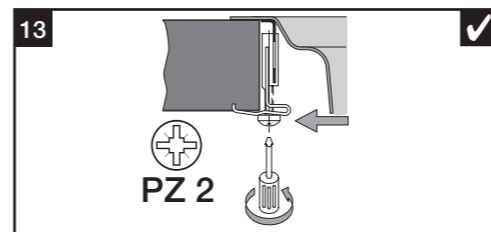

## BLANCO

BLANCO GmbH + Co KG  
 Technischer Kundendienst  
 Tel.: +49 7045 44-81 419  
 info@blanco.de  
 www.blanco-germany.com

231 340 12/2013

OK  
 not OK

	C	S	+2mm / -1mm		D
			A	B	
BLANCO CLASSIC 4 S-IF	+ 13 mm	6 mm	756 mm	486 mm	
BLANCO CLASSIC 5 S-IF	+ 4,5 mm	8 mm	884 mm	479 mm	
BLANCO CLASSIC 6 S-IF	+ 8 mm	6 mm	976 mm	486 mm	
BLANCO CLASSIC 8-IF	- 22 mm	6 mm	756 mm	486 mm	
BLANCODANA-IF	+ 8,5 mm	9 mm	557 mm	487 mm	
BLANCODANA	+7,5 mm	10 mm	555 mm	485 mm	
BLANCODELTA-IF	-6 mm	9 mm	1039 mm	557 mm	112 mm
BLANCO LANIS 9 E	+159 mm	8,5 mm	968 mm	493 mm	70 mm
BLANCO LANTOS 45 S-IF	+ 7 mm	6 mm	838 mm	478 mm	
BLANCO LANTOS 45 S-IF Compact	+ 8 mm	6 mm	756 mm	476 mm	
BLANCO LANTOS 5 S-IF	+ 7 mm	6 mm	928 mm	478 mm	
BLANCO LANTOS 6-IF	- 6 mm	6 mm	581 mm	476 mm	
BLANCO LANTOS 6 S-IF	+ 2 mm	6 mm	928 mm	478 mm	
BLANCO LANTOS 9 E-IF	+89 mm	9,5 mm	911 mm	491 mm	112 mm
BLANCO LANTOS 9 E	+88 mm	10,5 mm	909 mm	489 mm	112 mm
BLANCO MULTI/2	-9,5 mm	8,5 mm	981 mm	476 mm	
BLANCO PLUS 8-IF Compact	+ 26 mm	6 mm	756 mm	476 mm	
BLANCO RONDOSOL-IF	- 0,5 mm	7 mm	Ø 434 mm		
BLANCO RONDOVAL	+34,5 mm	8 mm	519 mm	474 mm	
BLANCO TIPO 9 E	+88 mm	10,5 mm	909 mm	489 mm	112 mm
BLANCO TOGA 9 E	+88 mm	10,5 mm	909 mm	489 mm	112 mm