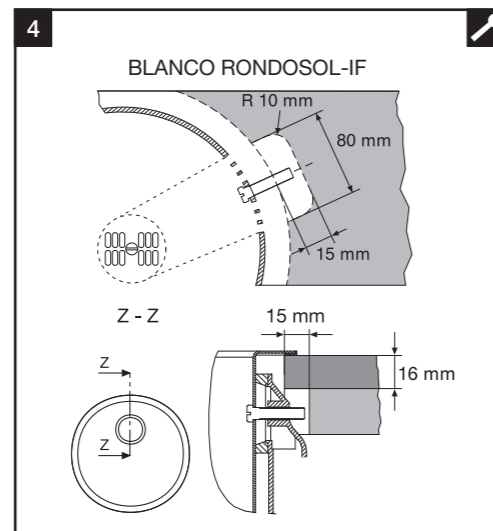

## BLANCO

BLANCO GmbH + Co KG  
 Technischer Kundendienst  
 Tel.: +49 7045 44-81 419  
 info@blanco.de  
 www.blanco-germany.com

231 340 12/2013

OK  
 not OK

	C	S	+2mm / -1mm		D
			A	B	
BLANCO CLASSIC 4 S-IF	+ 13 mm	6 mm	756 mm	486 mm	
BLANCO CLASSIC 5 S-IF	+ 4,5 mm	8 mm	884 mm	479 mm	
BLANCO CLASSIC 6 S-IF	+ 8 mm	6 mm	976 mm	486 mm	
BLANCO CLASSIC 8-IF	- 22 mm	6 mm	756 mm	486 mm	
BLANCODANA-IF	+ 8,5 mm	9 mm	557 mm	487 mm	
BLANCODANA	+7,5 mm	10 mm	555 mm	485 mm	
BLANCODELTA-IF	-6 mm	9 mm	1039 mm	557 mm	112 mm
BLANCO LANIS 9 E	+159 mm	8,5 mm	968 mm	493 mm	70 mm
BLANCO LANTOS 45 S-IF	+ 7 mm	6 mm	838 mm	478 mm	
BLANCO LANTOS 45 S-IF Compact	+ 8 mm	6 mm	756 mm	476 mm	
BLANCO LANTOS 5 S-IF	+ 7 mm	6 mm	928 mm	478 mm	
BLANCO LANTOS 6-IF	- 6 mm	6 mm	581 mm	476 mm	
BLANCO LANTOS 6 S-IF	+ 2 mm	6 mm	928 mm	478 mm	
BLANCO LANTOS 9 E-IF	+89 mm	9,5 mm	911 mm	491 mm	112 mm
BLANCO LANTOS 9 E	+88 mm	10,5 mm	909 mm	489 mm	112 mm
BLANCO MULTI/2	-9,5 mm	8,5 mm	981 mm	476 mm	
BLANCO PLUS 8-IF Compact	+ 26 mm	6 mm	756 mm	476 mm	
BLANCO RONDOSOL-IF	- 0,5 mm	7 mm	Ø 434 mm		
BLANCO RONDOVAL	+34,5 mm	8 mm	519 mm	474 mm	
BLANCO TIPO 9 E	+88 mm	10,5 mm	909 mm	489 mm	112 mm
BLANCO TOGA 9 E	+88 mm	10,5 mm	909 mm	489 mm	112 mm