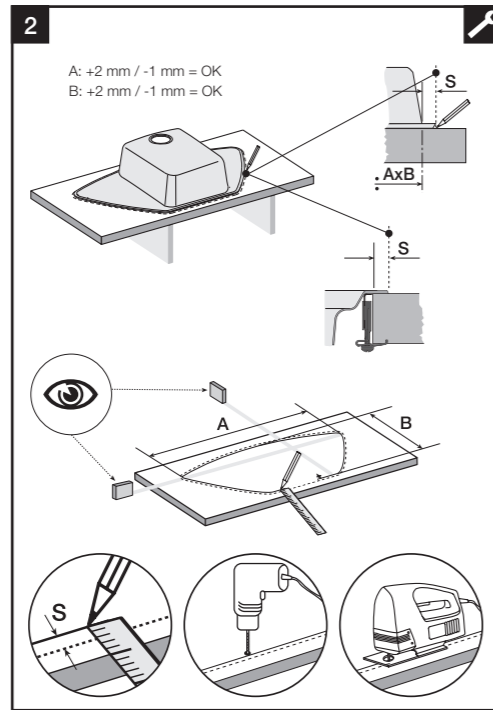

## BLANCO

BLANCO GmbH + Co KG  
 Technischer Kundendienst  
 Tel.: +49 7045 44-81 419  
 info@blanco.de  
 www.blanco-germany.com

231 340 12/2013

OK  
 not OK

	C	S	+2mm / -1mm		D
			A	B	
BLANCO CLASSIC 4 S-IF	+ 13 mm	6 mm	756 mm	486 mm	
BLANCO CLASSIC 5 S-IF	+ 4,5 mm	8 mm	884 mm	479 mm	
BLANCO CLASSIC 6 S-IF	+ 8 mm	6 mm	976 mm	486 mm	
BLANCO CLASSIC 8-IF	- 22 mm	6 mm	756 mm	486 mm	
BLANCODANA-IF	+ 8,5 mm	9 mm	557 mm	487 mm	
BLANCODANA	+7,5 mm	10 mm	555 mm	485 mm	
BLANCODELTA-IF	-6 mm	9 mm	1039 mm	557 mm	112 mm
BLANCO LANIS 9 E	+159 mm	8,5 mm	968 mm	493 mm	70 mm
BLANCO LANTOS 45 S-IF	+ 7 mm	6 mm	838 mm	478 mm	
BLANCO LANTOS 45 S-IF Compact	+ 8 mm	6 mm	756 mm	476 mm	
BLANCO LANTOS 5 S-IF	+ 7 mm	6 mm	928 mm	478 mm	
BLANCO LANTOS 6-IF	- 6 mm	6 mm	581 mm	476 mm	
BLANCO LANTOS 6 S-IF	+ 2 mm	6 mm	928 mm	478 mm	
BLANCO LANTOS 9 E-IF	+89 mm	9,5 mm	911 mm	491 mm	112 mm
BLANCO LANTOS 9 E	+88 mm	10,5 mm	909 mm	489 mm	112 mm
BLANCO MULTI/2	-9,5 mm	8,5 mm	981 mm	476 mm	
BLANCO PLUS 8-IF Compact	+ 26 mm	6 mm	756 mm	476 mm	
BLANCO RONDOSOL-IF	- 0,5 mm	7 mm	Ø 434 mm		
BLANCO RONDOVAL	+34,5 mm	8 mm	519 mm	474 mm	
BLANCO TIPO 9 E	+88 mm	10,5 mm	909 mm	489 mm	112 mm
BLANCO TOGA 9 E	+88 mm	10,5 mm	909 mm	489 mm	112 mm