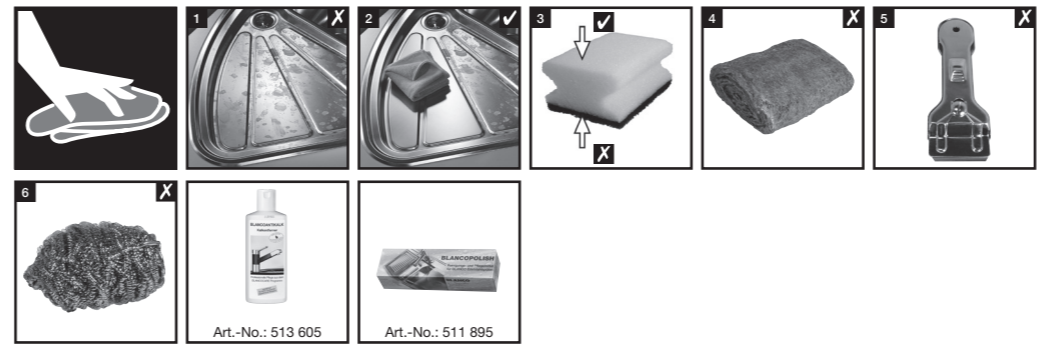

	+2mm / -1mm		E	F	R1	R2
	A	B				
BLANCO CLASSIC 4 S-IF	756 mm	486 mm	770 mm	500 mm	65 mm	58 mm
BLANCO CLASSIC 5 S-IF	884 mm	479 mm	902 mm	497 mm	86 mm	77 mm
BLANCO CLASSIC 6 S-IF	976 mm	486 mm	990 mm	500 mm	65 mm	58 mm
BLANCO CLASSIC 8-IF	756 mm	486 mm	770 mm	500 mm	65 mm	58 mm
BLANCODANA-IF	557 mm	487 mm	577 mm	507 mm	81 mm	71 mm
BLANCODELTA-IF	1039 mm	557 mm	1059 mm	577 mm		
BLANCO LANTOS 45 S-IF	838 mm	478 mm	852 mm	492 mm	25 mm	26 mm
BLANCO LANTOS 45 S-IF Compact	756 mm	476 mm	770 mm	490 mm	40 mm	33 mm
BLANCO LANTOS 5 S-IF	928 mm	478 mm	942 mm	492 mm	25 mm	26 mm
BLANCO LANTOS 6-IF	581 mm	476 mm	595 mm	490 mm	55 mm	48 mm
BLANCO LANTOS 6 S-IF	928 mm	478 mm	942 mm	492 mm	25 mm	26 mm
BLANCO LANTOS 9 E-IF	911 mm	491 mm	932 mm	512 mm		
BLANCO PLUS 8-IF Compact	756 mm	476 mm	770 mm	490 mm	40 mm	33 mm
BLANCO RONDOSOL-F	Ø 434 mm		Ø 450 mm			
BLANCO RONDOSOL-IF	Ø 434 mm		Ø 450 mm			