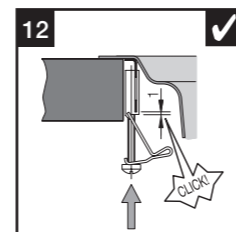

## BLANCO

BLANCO GmbH + Co KG  
 Technischer Kundendienst  
 Tel.: +49 7045 44-81 419  
 info@blanco.de  
 www.blanco-germany.com

231 340 12/2013

OK  
 not OK

	C	S	+2mm / -1mm		D
			A	B	
BLANCO CLASSIC 4 S-IF	+ 13 mm	6 mm	756 mm	486 mm	
BLANCO CLASSIC 5 S-IF	+ 4,5 mm	8 mm	884 mm	479 mm	
BLANCO CLASSIC 6 S-IF	+ 8 mm	6 mm	976 mm	486 mm	
BLANCO CLASSIC 8-IF	- 22 mm	6 mm	756 mm	486 mm	
BLANCODANA-IF	+ 8,5 mm	9 mm	557 mm	487 mm	
BLANCODANA	+7,5 mm	10 mm	555 mm	485 mm	
BLANCODELTA-IF	-6 mm	9 mm	1039 mm	557 mm	112 mm
BLANCO LANIS 9 E	+159 mm	8,5 mm	968 mm	493 mm	70 mm
BLANCO LANTOS 45 S-IF	+ 7 mm	6 mm	838 mm	478 mm	
BLANCO LANTOS 45 S-IF Compact	+ 8 mm	6 mm	756 mm	476 mm	
BLANCO LANTOS 5 S-IF	+ 7 mm	6 mm	928 mm	478 mm	
BLANCO LANTOS 6-IF	- 6 mm	6 mm	581 mm	476 mm	
BLANCO LANTOS 6 S-IF	+ 2 mm	6 mm	928 mm	478 mm	
BLANCO LANTOS 9 E-IF	+89 mm	9,5 mm	911 mm	491 mm	112 mm
BLANCO LANTOS 9 E	+88 mm	10,5 mm	909 mm	489 mm	112 mm
BLANCO MULTI/2	-9,5 mm	8,5 mm	981 mm	476 mm	
BLANCO PLUS 8-IF Compact	+ 26 mm	6 mm	756 mm	476 mm	
BLANCO RONDOSOL-IF	- 0,5 mm	7 mm	Ø 434 mm		
BLANCO RONDOVAL	+34,5 mm	8 mm	519 mm	474 mm	
BLANCO TIPO 9 E	+88 mm	10,5 mm	909 mm	489 mm	112 mm
BLANCO TOGA 9 E	+88 mm	10,5 mm	909 mm	489 mm	112 mm