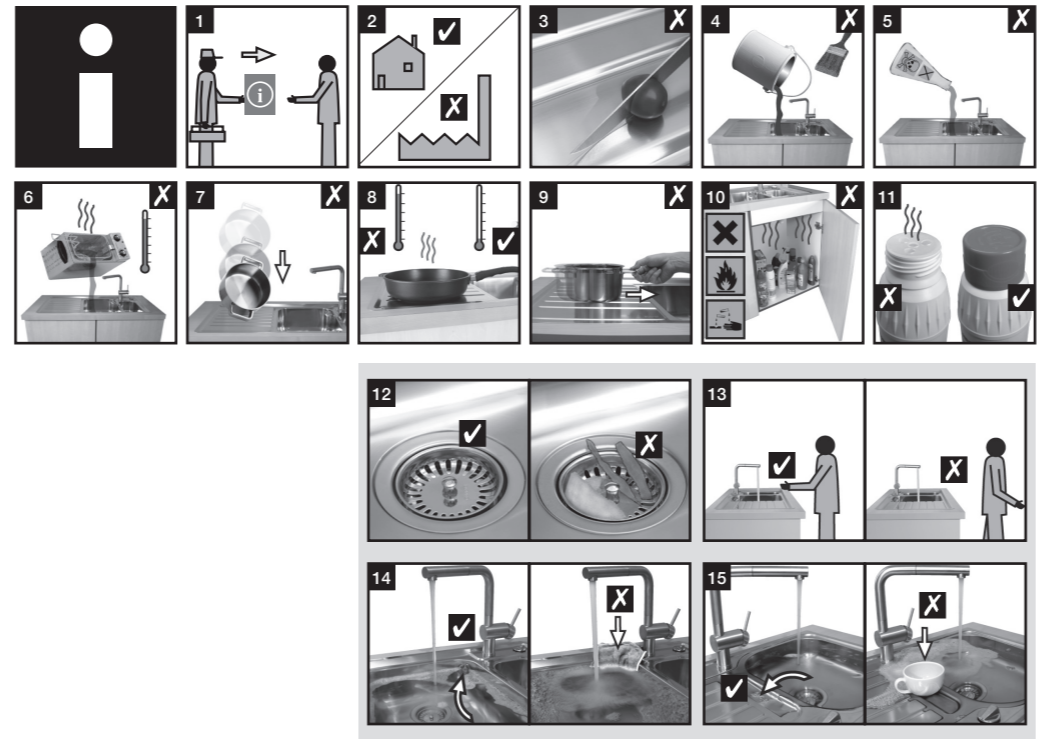

	+2mm / -1mm		E	F	R1	R2
	A	B				
BLANCO CLASSIC 4 S-IF	756 mm	486 mm	770 mm	500 mm	65 mm	58 mm
BLANCO CLASSIC 5 S-IF	884 mm	479 mm	902 mm	497 mm	86 mm	77 mm
BLANCO CLASSIC 6 S-IF	976 mm	486 mm	990 mm	500 mm	65 mm	58 mm
BLANCO CLASSIC 8-IF	756 mm	486 mm	770 mm	500 mm	65 mm	58 mm
BLANCODANA-IF	557 mm	487 mm	577 mm	507 mm	81 mm	71 mm
BLANCODELTA-IF	1039 mm	557 mm	1059 mm	577 mm		
BLANCO LANTOS 45 S-IF	838 mm	478 mm	852 mm	492 mm	25 mm	26 mm
BLANCO LANTOS 45 S-IF Compact	756 mm	476 mm	770 mm	490 mm	40 mm	33 mm
BLANCO LANTOS 5 S-IF	928 mm	478 mm	942 mm	492 mm	25 mm	26 mm
BLANCO LANTOS 6-IF	581 mm	476 mm	595 mm	490 mm	55 mm	48 mm
BLANCO LANTOS 6 S-IF	928 mm	478 mm	942 mm	492 mm	25 mm	26 mm
BLANCO LANTOS 9 E-IF	911 mm	491 mm	932 mm	512 mm		
BLANCO PLUS 8-IF Compact	756 mm	476 mm	770 mm	490 mm	40 mm	33 mm
BLANCO RONDOSOL-F	Ø 434 mm		Ø 450 mm			
BLANCO RONDOSOL-IF	Ø 434 mm		Ø 450 mm			