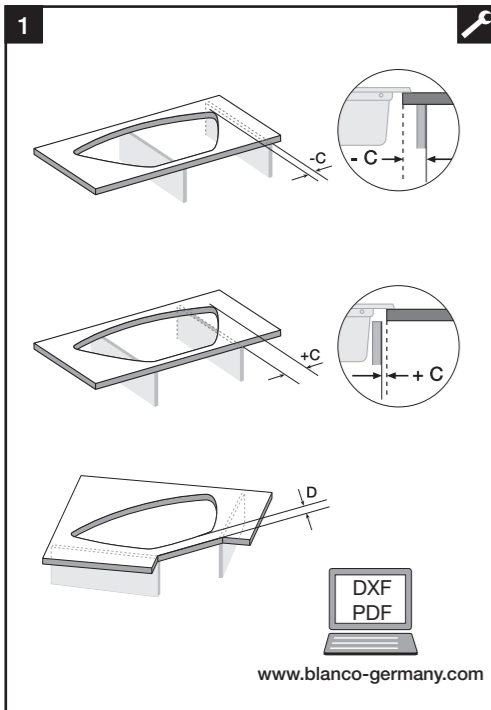

## BLANCO

BLANCO GmbH + Co KG  
 Technischer Kundendienst  
 Tel.: +49 7045 44-81 419  
 info@blanco.de  
 www.blanco-germany.com

231 340 12/2013

OK  
 not OK

	C	S	+2mm / -1mm		D
			A	B	
BLANCO CLASSIC 4 S-IF	+ 13 mm	6 mm	756 mm	486 mm	
BLANCO CLASSIC 5 S-IF	+ 4,5 mm	8 mm	884 mm	479 mm	
BLANCO CLASSIC 6 S-IF	+ 8 mm	6 mm	976 mm	486 mm	
BLANCO CLASSIC 8-IF	- 22 mm	6 mm	756 mm	486 mm	
BLANCODANA-IF	+ 8,5 mm	9 mm	557 mm	487 mm	
BLANCODANA	+7,5 mm	10 mm	555 mm	485 mm	
BLANCODELTA-IF	-6 mm	9 mm	1039 mm	557 mm	112 mm
BLANCO LANIS 9 E	+159 mm	8,5 mm	968 mm	493 mm	70 mm
BLANCO LANTOS 45 S-IF	+ 7 mm	6 mm	838 mm	478 mm	
BLANCO LANTOS 45 S-IF Compact	+ 8 mm	6 mm	756 mm	476 mm	
BLANCO LANTOS 5 S-IF	+ 7 mm	6 mm	928 mm	478 mm	
BLANCO LANTOS 6-IF	- 6 mm	6 mm	581 mm	476 mm	
BLANCO LANTOS 6 S-IF	+ 2 mm	6 mm	928 mm	478 mm	
BLANCO LANTOS 9 E-IF	+89 mm	9,5 mm	911 mm	491 mm	112 mm
BLANCO LANTOS 9 E	+88 mm	10,5 mm	909 mm	489 mm	112 mm
BLANCO MULTI/2	-9,5 mm	8,5 mm	981 mm	476 mm	
BLANCO PLUS 8-IF Compact	+ 26 mm	6 mm	756 mm	476 mm	
BLANCO RONDOSOL-IF	- 0,5 mm	7 mm	Ø 434 mm		
BLANCO RONDOVAL	+34,5 mm	8 mm	519 mm	474 mm	
BLANCO TIPO 9 E	+88 mm	10,5 mm	909 mm	489 mm	112 mm
BLANCO TOGA 9 E	+88 mm	10,5 mm	909 mm	489 mm	112 mm