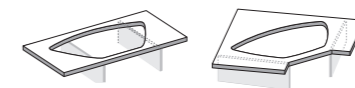

## BLANCO

BLANCO GmbH + Co KG  
 Technischer Kundendienst  
 Tel.: +49 7045 44-81 419  
 info@blanco.de  
 www.blanco-germany.com

231 340 12/2013

OK  
 not OK

	C	S	+2mm / -1mm		D
			A	B	
BLANCO CLASSIC 4 S-IF	+ 13 mm	6 mm	756 mm	486 mm	
BLANCO CLASSIC 5 S-IF	+ 4,5 mm	8 mm	884 mm	479 mm	
BLANCO CLASSIC 6 S-IF	+ 8 mm	6 mm	976 mm	486 mm	
BLANCO CLASSIC 8-IF	- 22 mm	6 mm	756 mm	486 mm	
BLANCODANA-IF	+ 8,5 mm	9 mm	557 mm	487 mm	
BLANCODANA	+7,5 mm	10 mm	555 mm	485 mm	
BLANCODELTA-IF	-6 mm	9 mm	1039 mm	557 mm	112 mm
BLANCO LANIS 9 E	+159 mm	8,5 mm	968 mm	493 mm	70 mm
BLANCO LANTOS 45 S-IF	+ 7 mm	6 mm	838 mm	478 mm	
BLANCO LANTOS 45 S-IF Compact	+ 8 mm	6 mm	756 mm	476 mm	
BLANCO LANTOS 5 S-IF	+ 7 mm	6 mm	928 mm	478 mm	
BLANCO LANTOS 6-IF	- 6 mm	6 mm	581 mm	476 mm	
BLANCO LANTOS 6 S-IF	+ 2 mm	6 mm	928 mm	478 mm	
BLANCO LANTOS 9 E-IF	+89 mm	9,5 mm	911 mm	491 mm	112 mm
BLANCO LANTOS 9 E	+88 mm	10,5 mm	909 mm	489 mm	112 mm
BLANCO MULTI/2	-9,5 mm	8,5 mm	981 mm	476 mm	
BLANCO PLUS 8-IF Compact	+ 26 mm	6 mm	756 mm	476 mm	
BLANCO RONDOSOL-IF	- 0,5 mm	7 mm	Ø 434 mm		
BLANCO RONDOVAL	+34,5 mm	8 mm	519 mm	474 mm	
BLANCO TIPO 9 E	+88 mm	10,5 mm	909 mm	489 mm	112 mm
BLANCO TOGA 9 E	+88 mm	10,5 mm	909 mm	489 mm	112 mm