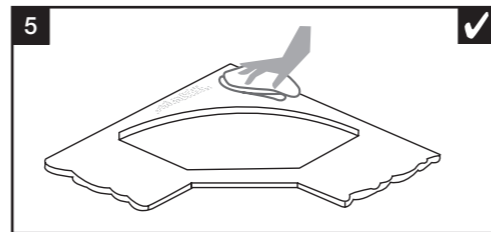

## BLANCO

BLANCO GmbH + Co KG  
 Technischer Kundendienst  
 Tel.: +49 7045 44-81 419  
 info@blanco.de  
 www.blanco-germany.com

231 340 12/2013

OK  
 not OK

	C	S	+2mm / -1mm		D
			A	B	
BLANCO CLASSIC 4 S-IF	+ 13 mm	6 mm	756 mm	486 mm	
BLANCO CLASSIC 5 S-IF	+ 4,5 mm	8 mm	884 mm	479 mm	
BLANCO CLASSIC 6 S-IF	+ 8 mm	6 mm	976 mm	486 mm	
BLANCO CLASSIC 8-IF	- 22 mm	6 mm	756 mm	486 mm	
BLANCODANA-IF	+ 8,5 mm	9 mm	557 mm	487 mm	
BLANCODANA	+7,5 mm	10 mm	555 mm	485 mm	
BLANCODELTA-IF	-6 mm	9 mm	1039 mm	557 mm	112 mm
BLANCO LANIS 9 E	+159 mm	8,5 mm	968 mm	493 mm	70 mm
BLANCO LANTOS 45 S-IF	+ 7 mm	6 mm	838 mm	478 mm	
BLANCO LANTOS 45 S-IF Compact	+ 8 mm	6 mm	756 mm	476 mm	
BLANCO LANTOS 5 S-IF	+ 7 mm	6 mm	928 mm	478 mm	
BLANCO LANTOS 6-IF	- 6 mm	6 mm	581 mm	476 mm	
BLANCO LANTOS 6 S-IF	+ 2 mm	6 mm	928 mm	478 mm	
BLANCO LANTOS 9 E-IF	+89 mm	9,5 mm	911 mm	491 mm	112 mm
BLANCO LANTOS 9 E	+88 mm	10,5 mm	909 mm	489 mm	112 mm
BLANCO MULTI/2	-9,5 mm	8,5 mm	981 mm	476 mm	
BLANCO PLUS 8-IF Compact	+ 26 mm	6 mm	756 mm	476 mm	
BLANCO RONDOSOL-IF	- 0,5 mm	7 mm	Ø 434 mm		
BLANCO RONDOVAL	+34,5 mm	8 mm	519 mm	474 mm	
BLANCO TIPO 9 E	+88 mm	10,5 mm	909 mm	489 mm	112 mm
BLANCO TOGA 9 E	+88 mm	10,5 mm	909 mm	489 mm	112 mm