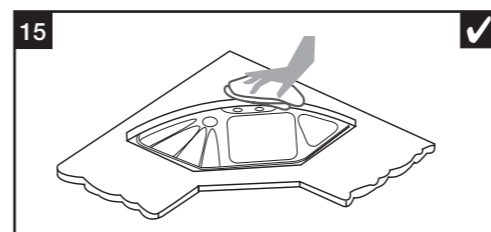

## BLANCO

BLANCO GmbH + Co KG  
 Technischer Kundendienst  
 Tel.: +49 7045 44-81 419  
 info@blanco.de  
 www.blanco-germany.com

231 340 12/2013

OK  
 not OK

	C	S	+2mm / -1mm		D
			A	B	
BLANCO CLASSIC 4 S-IF	+ 13 mm	6 mm	756 mm	486 mm	
BLANCO CLASSIC 5 S-IF	+ 4,5 mm	8 mm	884 mm	479 mm	
BLANCO CLASSIC 6 S-IF	+ 8 mm	6 mm	976 mm	486 mm	
BLANCO CLASSIC 8-IF	- 22 mm	6 mm	756 mm	486 mm	
BLANCODANA-IF	+ 8,5 mm	9 mm	557 mm	487 mm	
BLANCODANA	+7,5 mm	10 mm	555 mm	485 mm	
BLANCODELTA-IF	-6 mm	9 mm	1039 mm	557 mm	112 mm
BLANCO LANIS 9 E	+159 mm	8,5 mm	968 mm	493 mm	70 mm
BLANCO LANTOS 45 S-IF	+ 7 mm	6 mm	838 mm	478 mm	
BLANCO LANTOS 45 S-IF Compact	+ 8 mm	6 mm	756 mm	476 mm	
BLANCO LANTOS 5 S-IF	+ 7 mm	6 mm	928 mm	478 mm	
BLANCO LANTOS 6-IF	- 6 mm	6 mm	581 mm	476 mm	
BLANCO LANTOS 6 S-IF	+ 2 mm	6 mm	928 mm	478 mm	
BLANCO LANTOS 9 E-IF	+89 mm	9,5 mm	911 mm	491 mm	112 mm
BLANCO LANTOS 9 E	+88 mm	10,5 mm	909 mm	489 mm	112 mm
BLANCO MULTI/2	-9,5 mm	8,5 mm	981 mm	476 mm	
BLANCO PLUS 8-IF Compact	+ 26 mm	6 mm	756 mm	476 mm	
BLANCO RONDOSOL-IF	- 0,5 mm	7 mm	Ø 434 mm		
BLANCO RONDOVAL	+34,5 mm	8 mm	519 mm	474 mm	
BLANCO TIPO 9 E	+88 mm	10,5 mm	909 mm	489 mm	112 mm
BLANCO TOGA 9 E	+88 mm	10,5 mm	909 mm	489 mm	112 mm