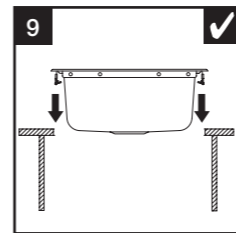

## BLANCO

BLANCO GmbH + Co KG  
 Technischer Kundendienst  
 Tel.: +49 7045 44-81 419  
 info@blanco.de  
 www.blanco-germany.com

231 340 12/2013

OK  
 not OK

	C	S	+2mm / -1mm		D
			A	B	
BLANCO CLASSIC 4 S-IF	+ 13 mm	6 mm	756 mm	486 mm	
BLANCO CLASSIC 5 S-IF	+ 4,5 mm	8 mm	884 mm	479 mm	
BLANCO CLASSIC 6 S-IF	+ 8 mm	6 mm	976 mm	486 mm	
BLANCO CLASSIC 8-IF	- 22 mm	6 mm	756 mm	486 mm	
BLANCODANA-IF	+ 8,5 mm	9 mm	557 mm	487 mm	
BLANCODANA	+7,5 mm	10 mm	555 mm	485 mm	
BLANCODELTA-IF	-6 mm	9 mm	1039 mm	557 mm	112 mm
BLANCO LANIS 9 E	+159 mm	8,5 mm	968 mm	493 mm	70 mm
BLANCO LANTOS 45 S-IF	+ 7 mm	6 mm	838 mm	478 mm	
BLANCO LANTOS 45 S-IF Compact	+ 8 mm	6 mm	756 mm	476 mm	
BLANCO LANTOS 5 S-IF	+ 7 mm	6 mm	928 mm	478 mm	
BLANCO LANTOS 6-IF	- 6 mm	6 mm	581 mm	476 mm	
BLANCO LANTOS 6 S-IF	+ 2 mm	6 mm	928 mm	478 mm	
BLANCO LANTOS 9 E-IF	+89 mm	9,5 mm	911 mm	491 mm	112 mm
BLANCO LANTOS 9 E	+88 mm	10,5 mm	909 mm	489 mm	112 mm
BLANCO MULTI/2	-9,5 mm	8,5 mm	981 mm	476 mm	
BLANCO PLUS 8-IF Compact	+ 26 mm	6 mm	756 mm	476 mm	
BLANCO RONDOSOL-IF	- 0,5 mm	7 mm	Ø 434 mm		
BLANCO RONDOVAL	+34,5 mm	8 mm	519 mm	474 mm	
BLANCO TIPO 9 E	+88 mm	10,5 mm	909 mm	489 mm	112 mm
BLANCO TOGA 9 E	+88 mm	10,5 mm	909 mm	489 mm	112 mm