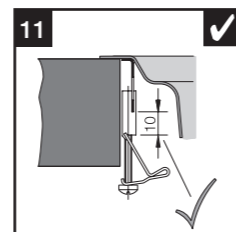

## BLANCO

BLANCO GmbH + Co KG  
 Technischer Kundendienst  
 Tel.: +49 7045 44-81 419  
 info@blanco.de  
 www.blanco-germany.com

231 340 12/2013

OK  
 not OK

	C	S	+2mm / -1mm		D
			A	B	
BLANCO CLASSIC 4 S-IF	+ 13 mm	6 mm	756 mm	486 mm	
BLANCO CLASSIC 5 S-IF	+ 4,5 mm	8 mm	884 mm	479 mm	
BLANCO CLASSIC 6 S-IF	+ 8 mm	6 mm	976 mm	486 mm	
BLANCO CLASSIC 8-IF	- 22 mm	6 mm	756 mm	486 mm	
BLANCODANA-IF	+ 8,5 mm	9 mm	557 mm	487 mm	
BLANCODANA	+7,5 mm	10 mm	555 mm	485 mm	
BLANCODELTA-IF	-6 mm	9 mm	1039 mm	557 mm	112 mm
BLANCO LANIS 9 E	+159 mm	8,5 mm	968 mm	493 mm	70 mm
BLANCO LANTOS 45 S-IF	+ 7 mm	6 mm	838 mm	478 mm	
BLANCO LANTOS 45 S-IF Compact	+ 8 mm	6 mm	756 mm	476 mm	
BLANCO LANTOS 5 S-IF	+ 7 mm	6 mm	928 mm	478 mm	
BLANCO LANTOS 6-IF	- 6 mm	6 mm	581 mm	476 mm	
BLANCO LANTOS 6 S-IF	+ 2 mm	6 mm	928 mm	478 mm	
BLANCO LANTOS 9 E-IF	+89 mm	9,5 mm	911 mm	491 mm	112 mm
BLANCO LANTOS 9 E	+88 mm	10,5 mm	909 mm	489 mm	112 mm
BLANCO MULTI/2	-9,5 mm	8,5 mm	981 mm	476 mm	
BLANCO PLUS 8-IF Compact	+ 26 mm	6 mm	756 mm	476 mm	
BLANCO RONDOSOL-IF	- 0,5 mm	7 mm	Ø 434 mm		
BLANCO RONDOVAL	+34,5 mm	8 mm	519 mm	474 mm	
BLANCO TIPO 9 E	+88 mm	10,5 mm	909 mm	489 mm	112 mm
BLANCO TOGA 9 E	+88 mm	10,5 mm	909 mm	489 mm	112 mm