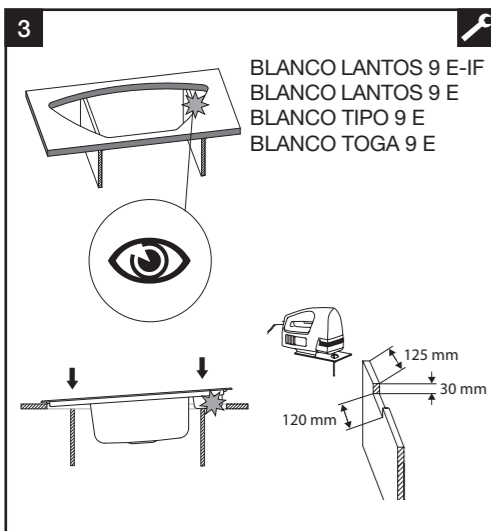

## BLANCO

BLANCO GmbH + Co KG  
 Technischer Kundendienst  
 Tel.: +49 7045 44-81 419  
 info@blanco.de  
 www.blanco-germany.com

231 340 12/2013

OK  
 not OK

	C	S	+2mm / -1mm		D
			A	B	
BLANCO CLASSIC 4 S-IF	+ 13 mm	6 mm	756 mm	486 mm	
BLANCO CLASSIC 5 S-IF	+ 4,5 mm	8 mm	884 mm	479 mm	
BLANCO CLASSIC 6 S-IF	+ 8 mm	6 mm	976 mm	486 mm	
BLANCO CLASSIC 8-IF	- 22 mm	6 mm	756 mm	486 mm	
BLANCODANA-IF	+ 8,5 mm	9 mm	557 mm	487 mm	
BLANCODANA	+7,5 mm	10 mm	555 mm	485 mm	
BLANCODELTA-IF	-6 mm	9 mm	1039 mm	557 mm	112 mm
BLANCO LANIS 9 E	+159 mm	8,5 mm	968 mm	493 mm	70 mm
BLANCO LANTOS 45 S-IF	+ 7 mm	6 mm	838 mm	478 mm	
BLANCO LANTOS 45 S-IF Compact	+ 8 mm	6 mm	756 mm	476 mm	
BLANCO LANTOS 5 S-IF	+ 7 mm	6 mm	928 mm	478 mm	
BLANCO LANTOS 6-IF	- 6 mm	6 mm	581 mm	476 mm	
BLANCO LANTOS 6 S-IF	+ 2 mm	6 mm	928 mm	478 mm	
BLANCO LANTOS 9 E-IF	+89 mm	9,5 mm	911 mm	491 mm	112 mm
BLANCO LANTOS 9 E	+88 mm	10,5 mm	909 mm	489 mm	112 mm
BLANCO MULTI/2	-9,5 mm	8,5 mm	981 mm	476 mm	
BLANCO PLUS 8-IF Compact	+ 26 mm	6 mm	756 mm	476 mm	
BLANCO RONDOSOL-IF	- 0,5 mm	7 mm	Ø 434 mm		
BLANCO RONDOVAL	+34,5 mm	8 mm	519 mm	474 mm	
BLANCO TIPO 9 E	+88 mm	10,5 mm	909 mm	489 mm	112 mm
BLANCO TOGA 9 E	+88 mm	10,5 mm	909 mm	489 mm	112 mm