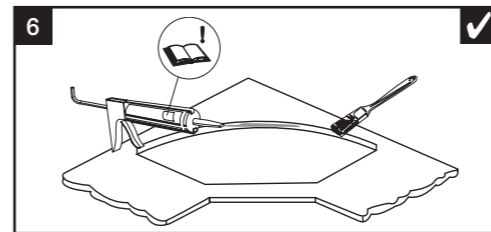

## BLANCO

BLANCO GmbH + Co KG  
 Technischer Kundendienst  
 Tel.: +49 7045 44-81 419  
 info@blanco.de  
 www.blanco-germany.com

231 340 12/2013

OK  
 not OK

	C	S	+2mm / -1mm		D
			A	B	
BLANCO CLASSIC 4 S-IF	+ 13 mm	6 mm	756 mm	486 mm	
BLANCO CLASSIC 5 S-IF	+ 4,5 mm	8 mm	884 mm	479 mm	
BLANCO CLASSIC 6 S-IF	+ 8 mm	6 mm	976 mm	486 mm	
BLANCO CLASSIC 8-IF	- 22 mm	6 mm	756 mm	486 mm	
BLANCODANA-IF	+ 8,5 mm	9 mm	557 mm	487 mm	
BLANCODANA	+7,5 mm	10 mm	555 mm	485 mm	
BLANCODELTA-IF	-6 mm	9 mm	1039 mm	557 mm	112 mm
BLANCO LANIS 9 E	+159 mm	8,5 mm	968 mm	493 mm	70 mm
BLANCO LANTOS 45 S-IF	+ 7 mm	6 mm	838 mm	478 mm	
BLANCO LANTOS 45 S-IF Compact	+ 8 mm	6 mm	756 mm	476 mm	
BLANCO LANTOS 5 S-IF	+ 7 mm	6 mm	928 mm	478 mm	
BLANCO LANTOS 6-IF	- 6 mm	6 mm	581 mm	476 mm	
BLANCO LANTOS 6 S-IF	+ 2 mm	6 mm	928 mm	478 mm	
BLANCO LANTOS 9 E-IF	+89 mm	9,5 mm	911 mm	491 mm	112 mm
BLANCO LANTOS 9 E	+88 mm	10,5 mm	909 mm	489 mm	112 mm
BLANCO MULTI/2	-9,5 mm	8,5 mm	981 mm	476 mm	
BLANCO PLUS 8-IF Compact	+ 26 mm	6 mm	756 mm	476 mm	
BLANCO RONDOSOL-IF	- 0,5 mm	7 mm	Ø 434 mm		
BLANCO RONDOVAL	+34,5 mm	8 mm	519 mm	474 mm	
BLANCO TIPO 9 E	+88 mm	10,5 mm	909 mm	489 mm	112 mm
BLANCO TOGA 9 E	+88 mm	10,5 mm	909 mm	489 mm	112 mm