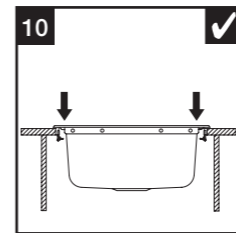

## BLANCO

BLANCO GmbH + Co KG  
 Technischer Kundendienst  
 Tel.: +49 7045 44-81 419  
 info@blanco.de  
 www.blanco-germany.com

231 340 12/2013

OK  
 not OK

	C	S	+2mm / -1mm		D
			A	B	
BLANCO CLASSIC 4 S-IF	+ 13 mm	6 mm	756 mm	486 mm	
BLANCO CLASSIC 5 S-IF	+ 4,5 mm	8 mm	884 mm	479 mm	
BLANCO CLASSIC 6 S-IF	+ 8 mm	6 mm	976 mm	486 mm	
BLANCO CLASSIC 8-IF	- 22 mm	6 mm	756 mm	486 mm	
BLANCODANA-IF	+ 8,5 mm	9 mm	557 mm	487 mm	
BLANCODANA	+7,5 mm	10 mm	555 mm	485 mm	
BLANCODELTA-IF	-6 mm	9 mm	1039 mm	557 mm	112 mm
BLANCO LANIS 9 E	+159 mm	8,5 mm	968 mm	493 mm	70 mm
BLANCO LANTOS 45 S-IF	+ 7 mm	6 mm	838 mm	478 mm	
BLANCO LANTOS 45 S-IF Compact	+ 8 mm	6 mm	756 mm	476 mm	
BLANCO LANTOS 5 S-IF	+ 7 mm	6 mm	928 mm	478 mm	
BLANCO LANTOS 6-IF	- 6 mm	6 mm	581 mm	476 mm	
BLANCO LANTOS 6 S-IF	+ 2 mm	6 mm	928 mm	478 mm	
BLANCO LANTOS 9 E-IF	+89 mm	9,5 mm	911 mm	491 mm	112 mm
BLANCO LANTOS 9 E	+88 mm	10,5 mm	909 mm	489 mm	112 mm
BLANCO MULTI/2	-9,5 mm	8,5 mm	981 mm	476 mm	
BLANCO PLUS 8-IF Compact	+ 26 mm	6 mm	756 mm	476 mm	
BLANCO RONDOSOL-IF	- 0,5 mm	7 mm	Ø 434 mm		
BLANCO RONDOVAL	+34,5 mm	8 mm	519 mm	474 mm	
BLANCO TIPO 9 E	+88 mm	10,5 mm	909 mm	489 mm	112 mm
BLANCO TOGA 9 E	+88 mm	10,5 mm	909 mm	489 mm	112 mm